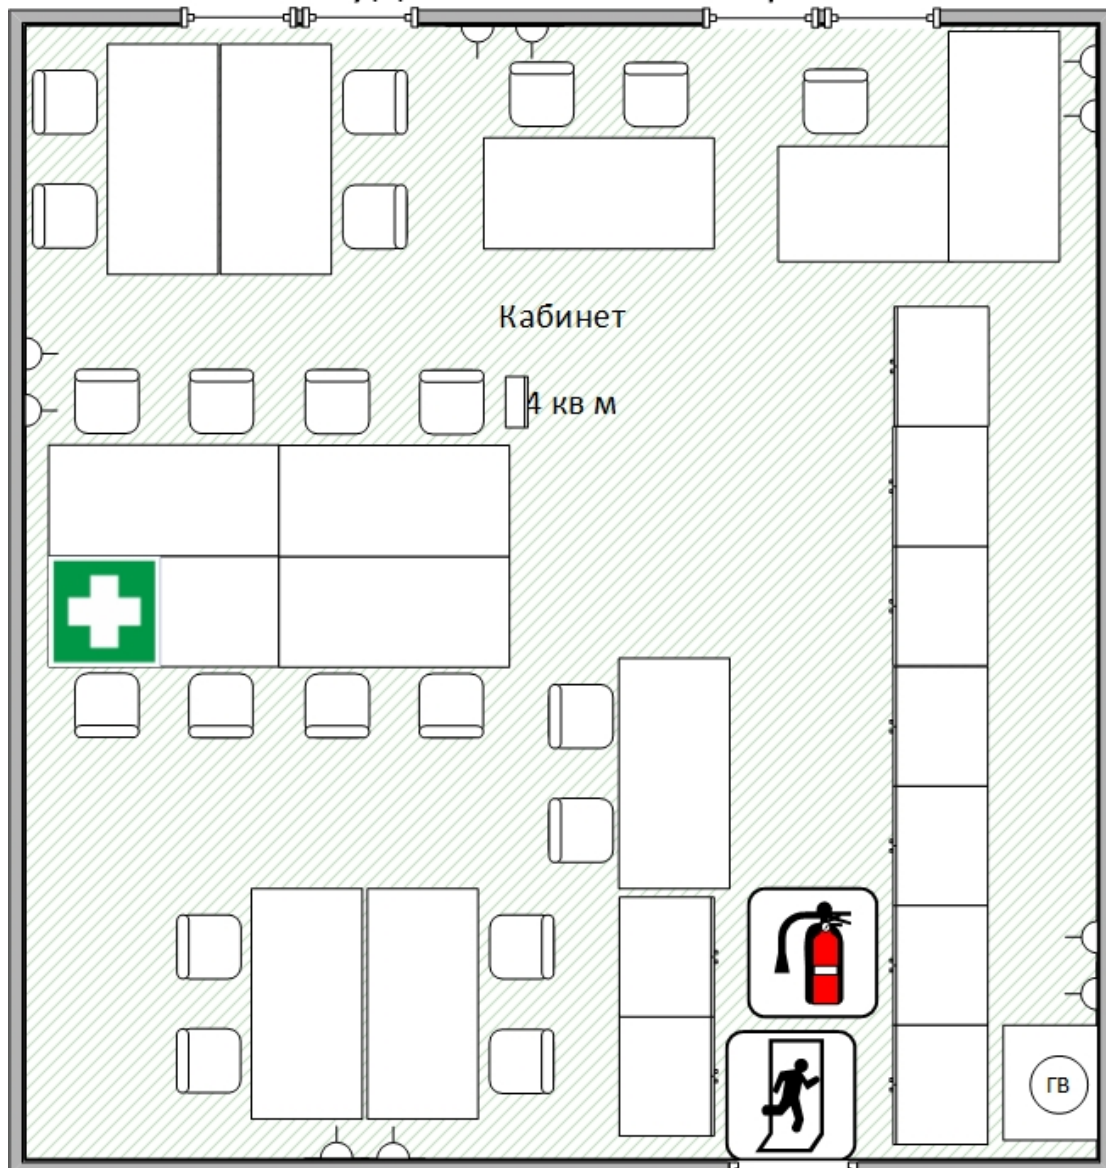

- Монитор
- Клавиатура
- Сист. блок ПК
- Растение
- Флипп чарт
- Принтер
- Горячая вода (Чайник)
- Штепсельная розетка 220В
- Выключатели освещения
- Входные двери
- Огнетушитель
- Проектор
- шкаф
- Вешалка
- Горячая вода (Чайник)
- Шкаф
- Шкаф
- Входная Дверь
- Горячая вода (Чайник)
- Штепсельная розетка 220В
- Аптечка
- Аптечка
- Принтер Ч.-Б.
- Аптечка

440 ауд. Брифинг-зона

412 ауд. Комната конкурсантов

409 ауд. Комната экспертов

ГВ — Горяч. вода (Чайник)

Штепсельная розетка 220В

Кресло

Стол

Шкаф