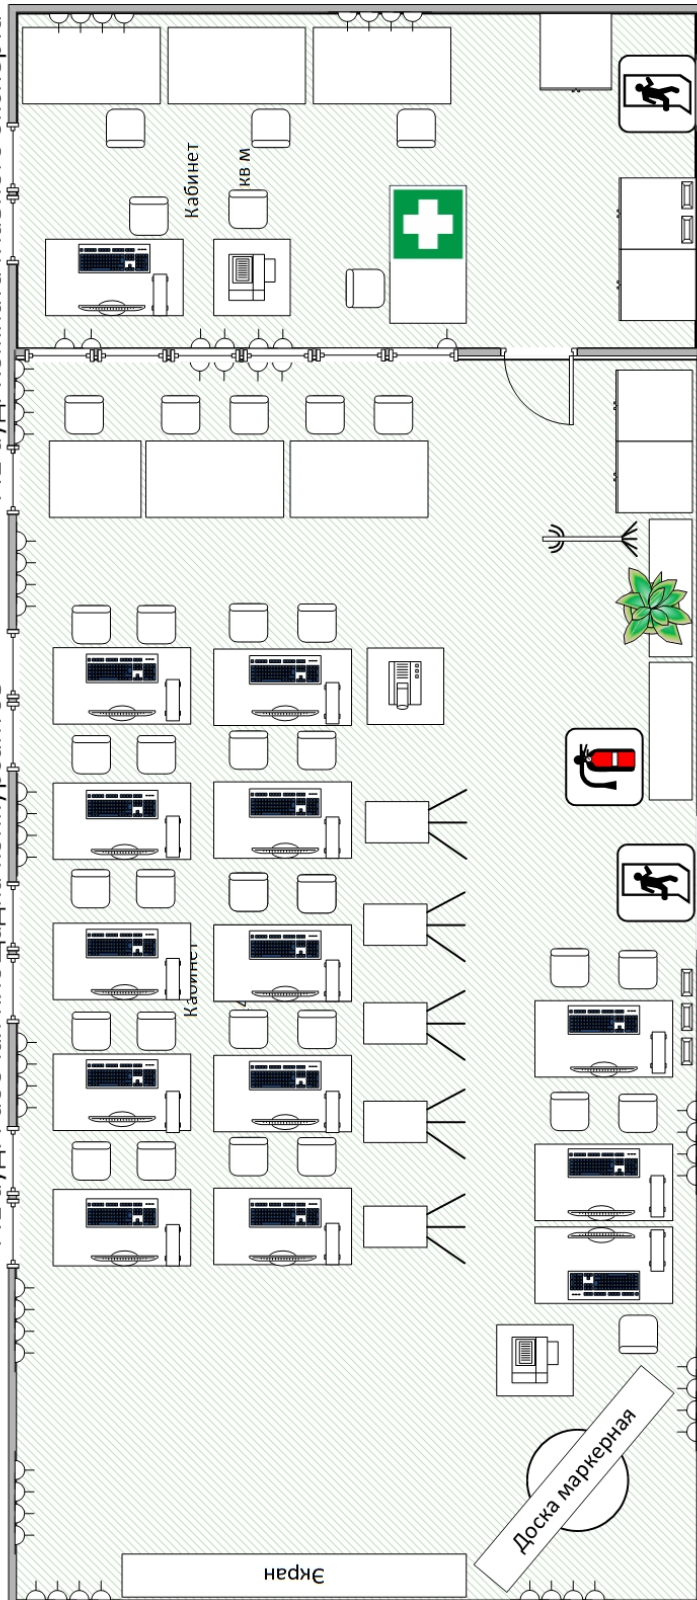

- Монитор
- Клавиатура
- Сист. блок ПК
- Растение
- Флипп чарт
- Принтер
- Горячая вода (Чайник)
- Штепсельная розетка 220В
- Выключатели освещения
- Входные двери
- Огнетушитель
- Проектор
- шкаф
- Вешалка
- Горячая вода (Чайник)
- Шкаф
- Шкаф
- Входная Дверь
- Горячая вода (Чайник)
- Штепсельная розетка 220В
- Аптечка
- Аптечка
- Принтер Ч.-Б.
- Аптечка

440 ауд. Брифинг-зона

412 ауд. Комната конкурсантов

409 ауд. Комната экспертов

ГВ — Горяч. вода (Чайник)

Штепсельная розетка 220В

Кресло

Стол

Шкаф