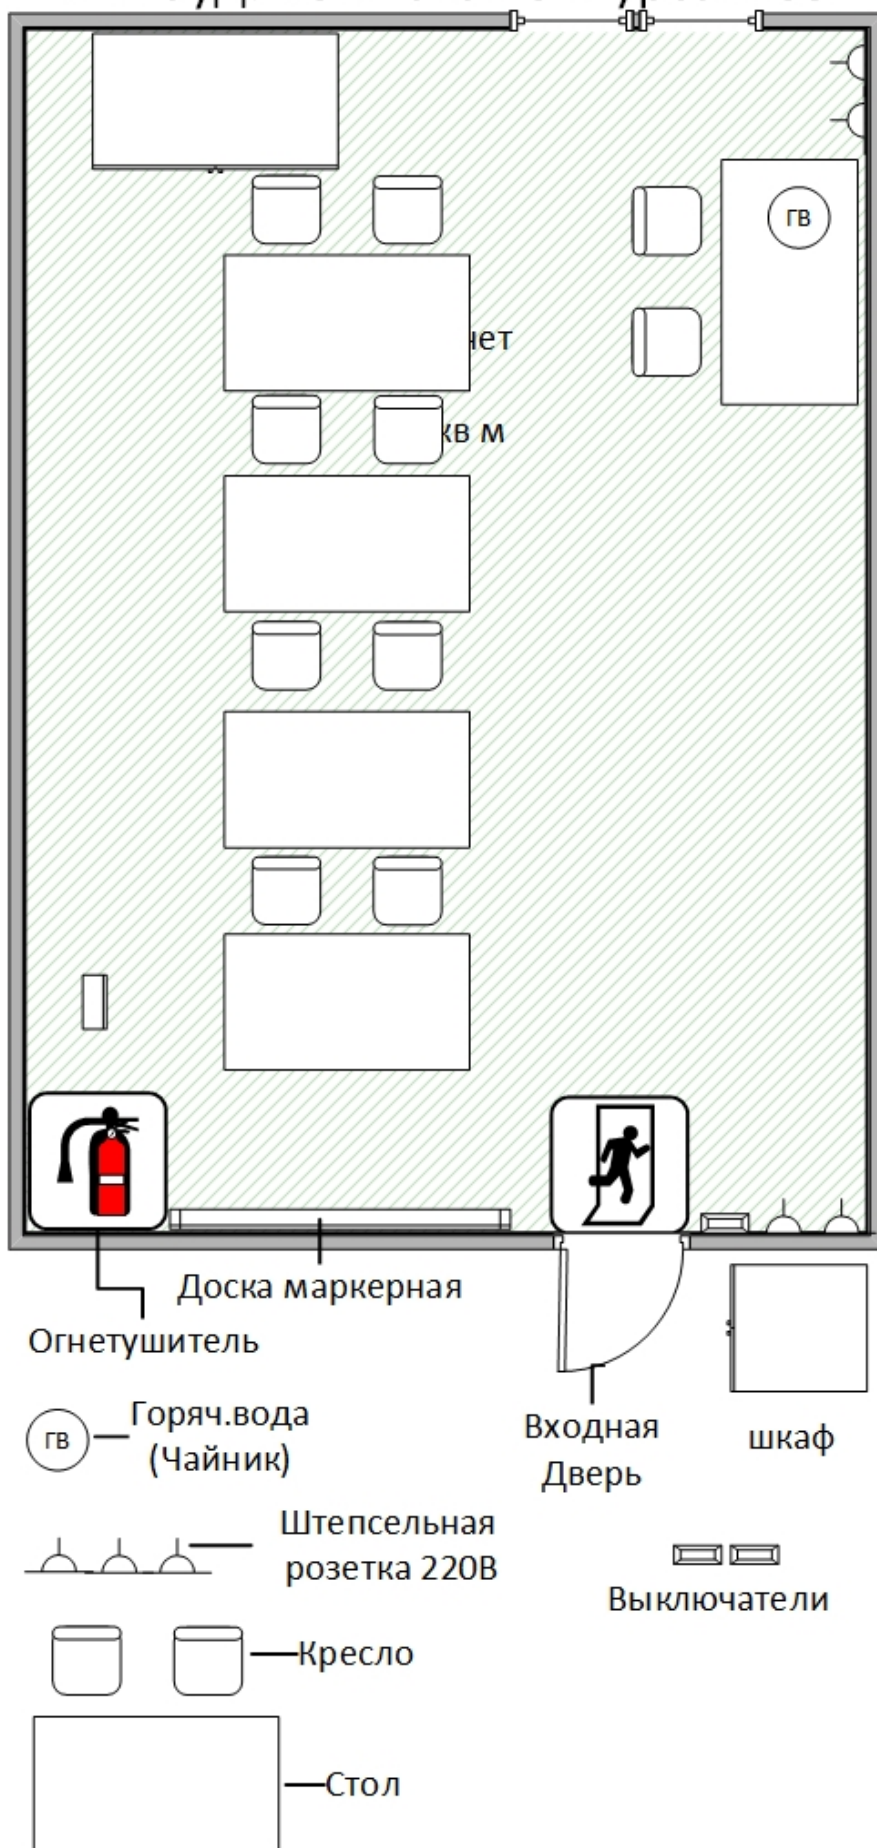

- Монитор
- Клавиатура
- Сист. блок ПК
- Растение
- Флипп чарт
- Принтер
- Горячая вода (Чайник)
- Штепсельная розетка 220В
- Выключатели освещения
- Входные двери
- Огнетушитель
- Проектор
- шкаф
- Вешалка
- Горячая вода (Чайник)
- Шкаф
- Шкаф
- Входная Дверь
- Горячая вода (Чайник)
- Штепсельная розетка 220В
- Аптечка
- Аптечка
- Принтер Ч.-Б.
- Аптечка

440 ауд. Брифинг-зона

412 ауд. Комната конкурсантов

409 ауд. Комната экспертов

ГВ — Горяч. вода (Чайник)

Штепсельная розетка 220В

Кресло

Стол

Шкаф