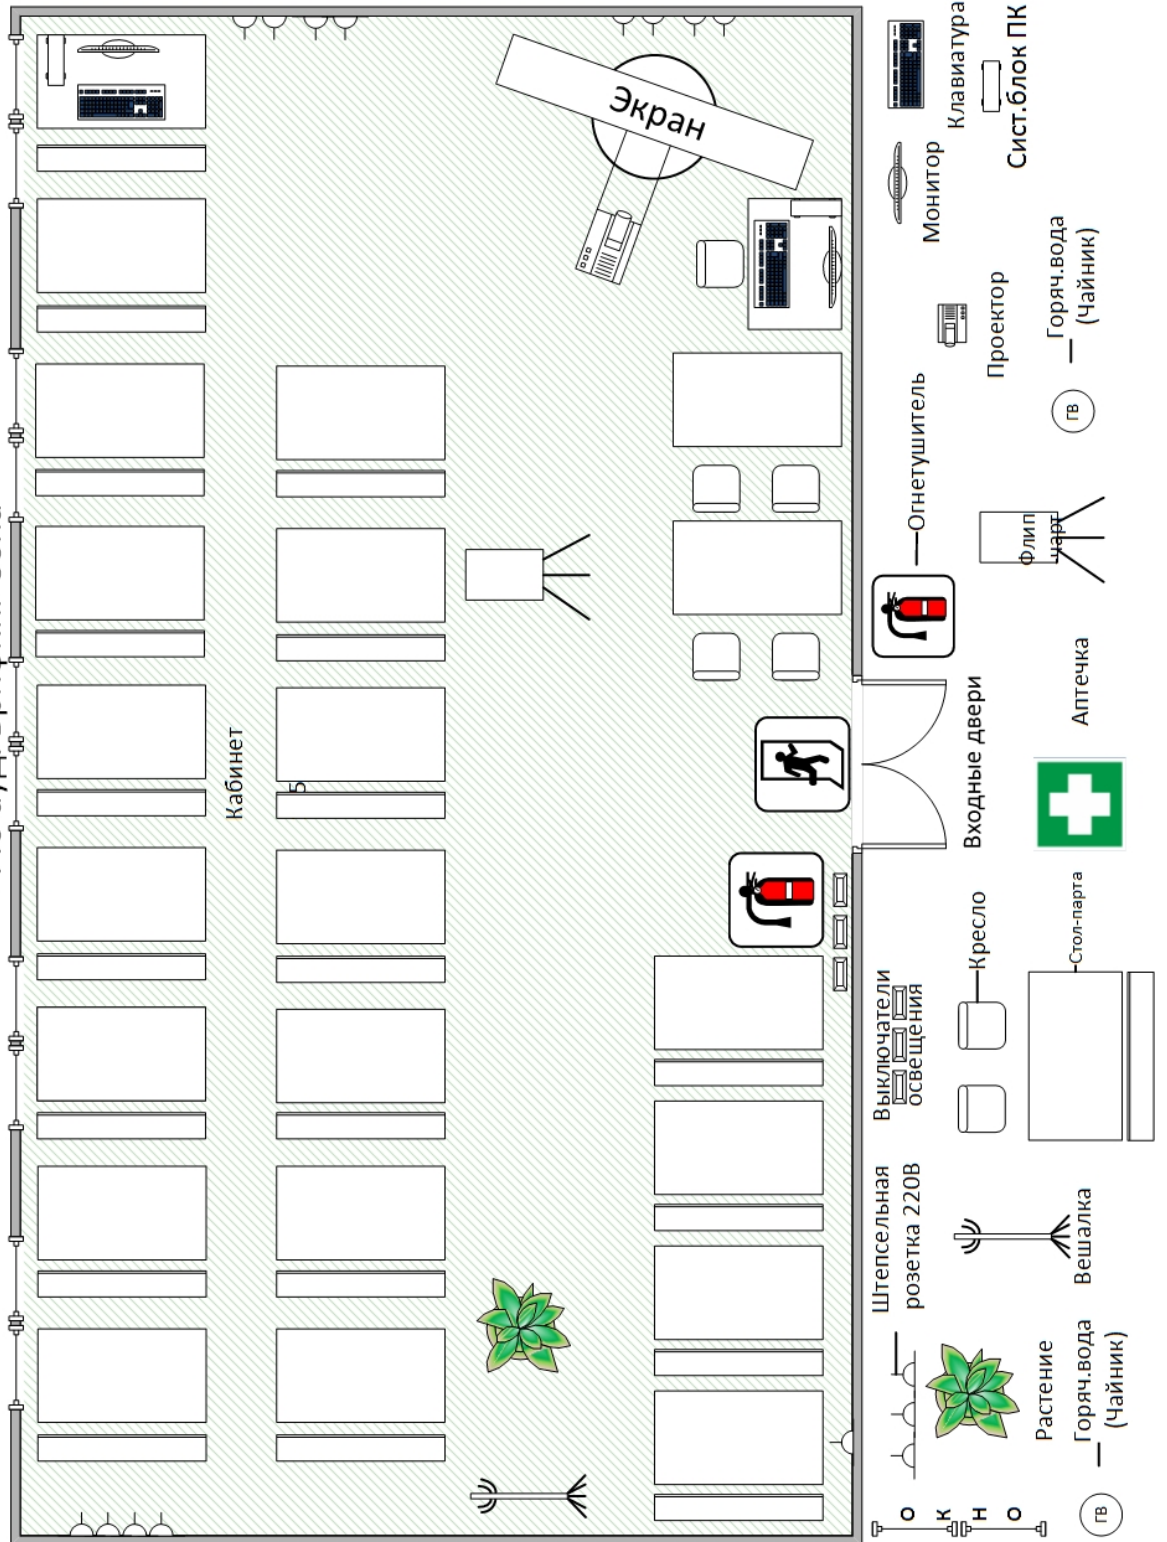

- Монитор
- Клавиатура
- Сист. блок ПК
- Растение
- Флипп чарт
- Принтер
- Горячая вода (Чайник)
- Штепсельная розетка 220В
- Выключатели освещения
- Входные двери
- Огнетушитель
- Проектор
- шкаф
- Вешалка
- Горячая вода (Чайник)
- Шкаф
- Шкаф
- Входная Дверь
- Горячая вода (Чайник)
- Штепсельная розетка 220В
- Аптечка
- Аптечка
- Принтер Ч.-Б.
- Аптечка

440 ауд. Брифинг-зона

412 ауд. Комната конкурсантов

409 ауд. Комната экспертов

ГВ — Горяч. вода (Чайник)

Штепсельная розетка 220В

Кресло

Стол

Шкаф

Входная Дверь

Огнетушитель

Аптечка

Окно